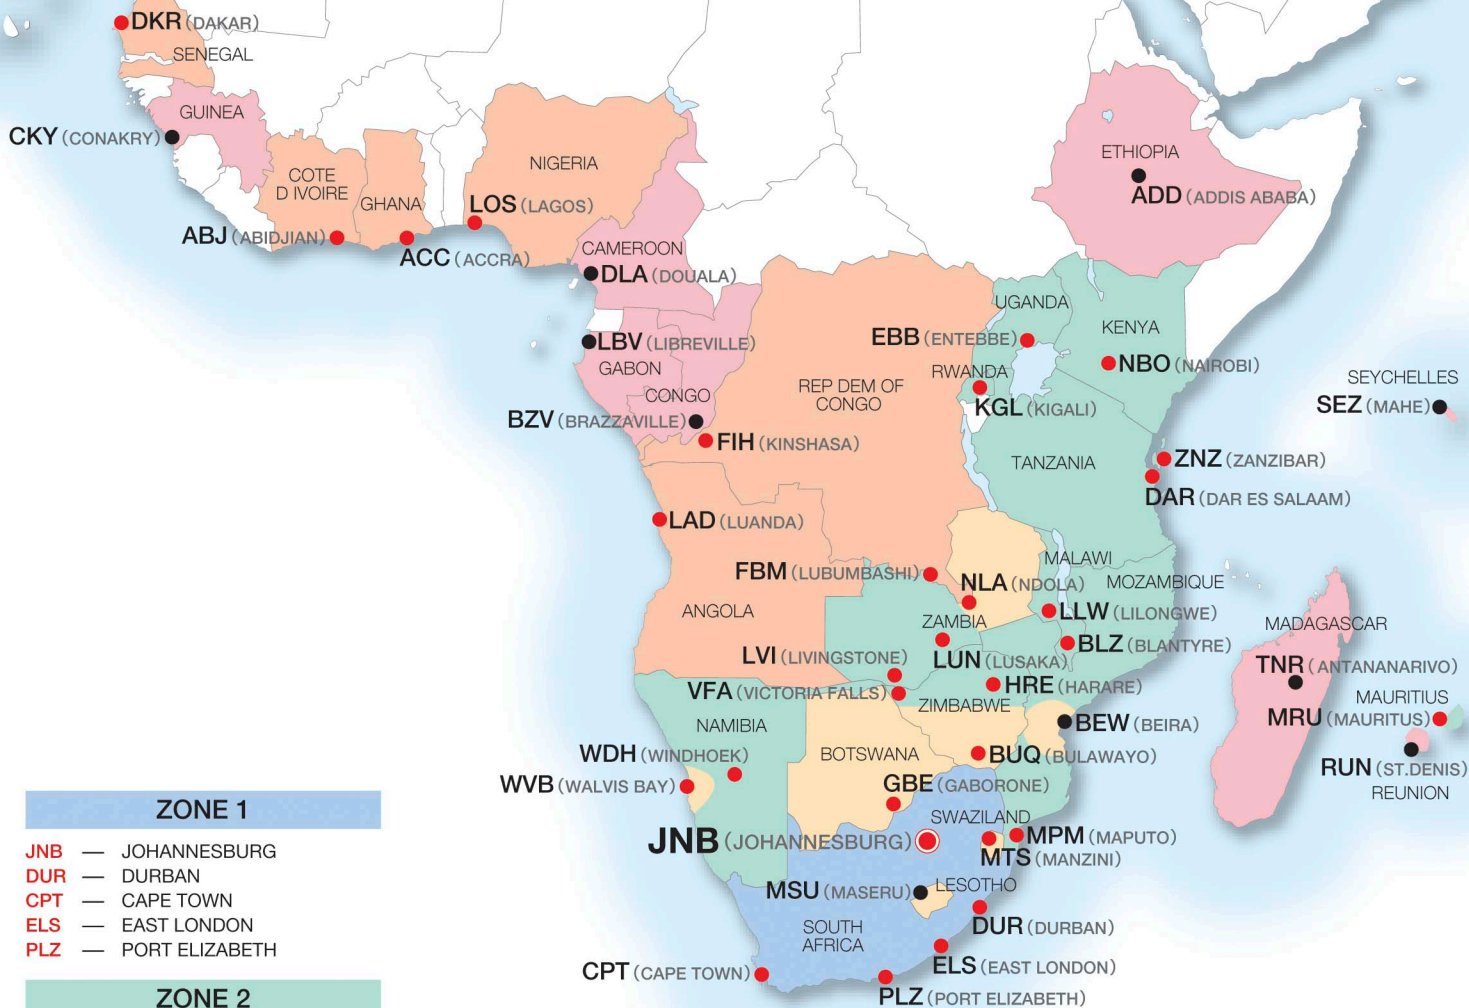

Cargo Network (African Routes)

ZONE 1

- JNB — JOHANNESBURG
- DUR — DURBAN
- CPT — CAPE TOWN
- ELS — EAST LONDON
- PLZ — PORT ELIZABETH

ZONE 2

- BLZ — BLANTYRE(MALAWI)
- DAR — DAR ES SALLAM(TANZANIA)
- EBB — ENTEBBE(UGANDA)
- HRE — HARARE(ZIMBABWE)
- KGL — KIGALI(RWANDA)
- LLW — LILONGWE(MALAWI)
- LUN — LUSAKA(ZAMBIA)
- LVI — LIVINGSTONE(ZAMBIA)
- MPM — MAPUTO(MOZAMBIQUE)
- MRU — MAURITIUS(MAURITIUS)
- NBO — NAIROBI(KENYA)
- VFA — VICTORIA FALLS(ZIMBABWE)
- WDH — WINDHOEK(NAMIBIA)
- ZNZ — ZANZIBAR(TANZANIA)

ZONE 3

- BEW — BEIRA(MOZAMBIQUE)
- BUQ — BULAWAYO(ZIMBABWE)
- GBE — GABORONE(BOTSWANA)
- MTS — MANZINI(SWAZILAND)
- MSU — MASERU(LESOTHO)
- NLA — NDOLA(ZAMBIA)
- WVB — WALVIS BAY(NAMIBIA)

ZONE 4

- ABJ — ABIDJAN(COTE D IVOIRE)
- ACC — ACCRA(GHANA)
- DKR — DAKAR(SENEGAL)
- FBM — LUBUMBASHI(REP DEM OF CONGO)
- FIH — KINSHASA(REP DEM OF CONGO)
- LOS — LAGOS(NIGERIA)
- LAD — LUANDA(ANGOLA)

ZONE 5

- ADD — ADDIS ABABA(ETHIOPIA)
- BZV — BRAZZAVILLE(CONGO)
- CKY — CONAKRY(GUINEA)
- DLA — DOUALA(CAMEROON)
- LBV — LIBREVILLE(GABON)
- RUN — ST.DENIS(REUNION)
- SEZ — MAHE(SEYCHELLES)
- TNR — ANTANANARIVO(MADAGASCAR)